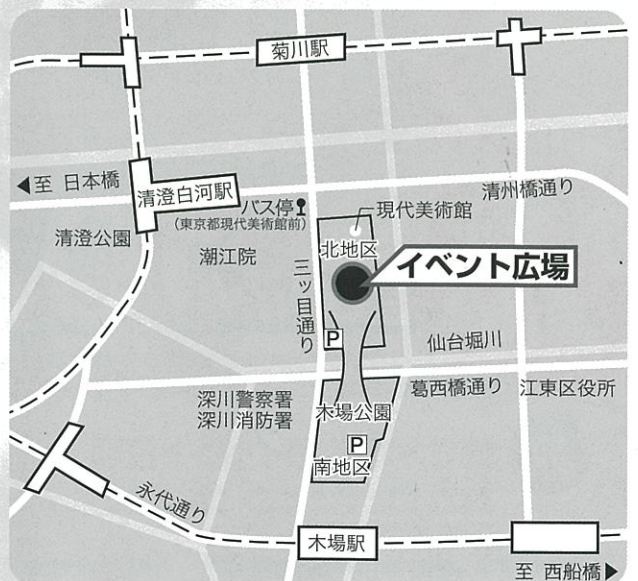

木と暮らしのふれあい展

2017/10/7(土)・8(日)

入場無料

◆開催場所／都立木場公園イベント広場(江東区平野4丁目)

- ●東京メトロ東西線「木場駅」下車 徒歩10分
- ●東京メトロ半蔵門線「清澄白河駅」下車 徒歩15分
- ●都営地下鉄新宿線「菊川駅」下車 徒歩10分
- ●都営地下鉄大江戸線「清澄白河駅」下車 徒歩15分
- ●都営バス「東京都現代美術館前」下車 徒歩1分

◆開催時間／AM10:00～PM4:00

10/7 [土]

●開会式典……………10:30

●アトラクション

- ・アルプホルン演奏…………… 式典後随時
- ・詩吟……………11:30
- ・木場の木遣……………15:00

●イベント

- ・寸劇……………12:00/14:30
- ・木工教室(11:20より整理券配布)……………12:30
- ・チャリティーオークション……………13:30
- ・元加賀小学校PTA和太鼓倶楽部……………14:00

●苗木プレゼント

13:00から計500本の苗木をプレゼント
「ブルーベリー」・「オリーブ」

10/8 [日]

宇宙戦隊
キュウレンジャーが
やってくる

●アトラクション

- ・宇宙戦隊キュウレンジャー キャラクターショー……………10:30/13:30
- ・葵太鼓……………11:40
- ・辰巳太鼓……………15:00

●イベント

- ・寸劇……………12:10/14:30
- ・木工教室(11:20より整理券配布)……………12:30
- ・チャリティーオークション……………12:30

●苗木プレゼント

13:00から計500本の苗木をプレゼント
「ブルーベリー」・「オリーブ」

**い木い木
キャンペーン**
木工品展示&即売会。
特用林産物(しいたけ等)販売

**記念品
プレゼント**
スタンプラリー参加者と、
アンケートにお答えいただいた方に、
記念品をもらえなくプレゼントします。
※参加には年齢制限あり

古紙配合率100%再生紙を使用しています
石油系溶剤を含まないインキを使用しています

主催：東京都／一般社団法人 東京都木材団体連合会
実施：「木と暮らしのふれあい展」実行委員会
後援：林野庁／東京緑化推進委員会
協賛：関東森林管理局東京事務所／
東京都森林組合／東京都合板組合連合会

事業名：木材利用推進展示会 お問い合わせ先：一般社団法人 東京都木材団体連合会 Tel.03-5569-2211